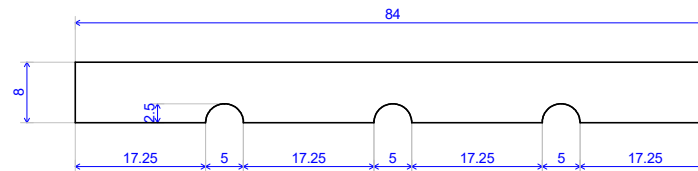

Profile No.  
848

Max width = 90  
Min width = 64

Max Height = 20  
Min Height = 8

	<b>84 x 8 PAR with Grooves</b>	Scale : 1
28/03/19	<a href="http://www.dwmouldings.co.uk">www.dwmouldings.co.uk</a>	