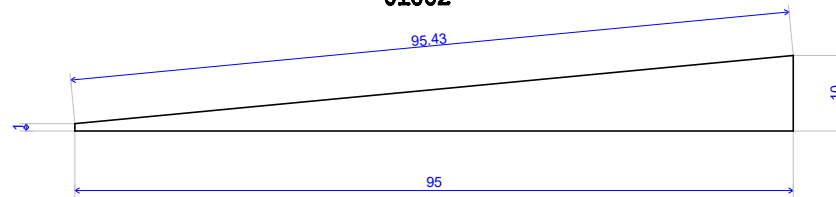

Profile No.  
01662

Max width = 95  
Min width = 95

Max Height = 50  
Min Height = 10

		
	<b>95 x 10 PAR with bevell</b>	Scale : 1
27/03/19	<a href="http://www.dwmouldings.co.uk">www.dwmouldings.co.uk</a>	