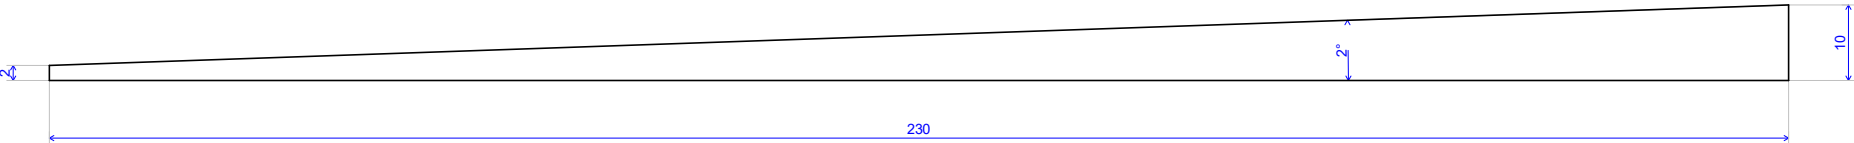

Profile No.  
130713

Max width = 230  
Min width = 230  
  
Max Height = 45  
Min Height = 10

|          |                                  |   |
|----------|----------------------------------|---|
|          |                                  |  |
|          | <b>230 X 10 PAR BEVELLED 2MM</b> | Scale : 1   |
| 28/03/19 | www.dwmouldings.co.uk            |   |